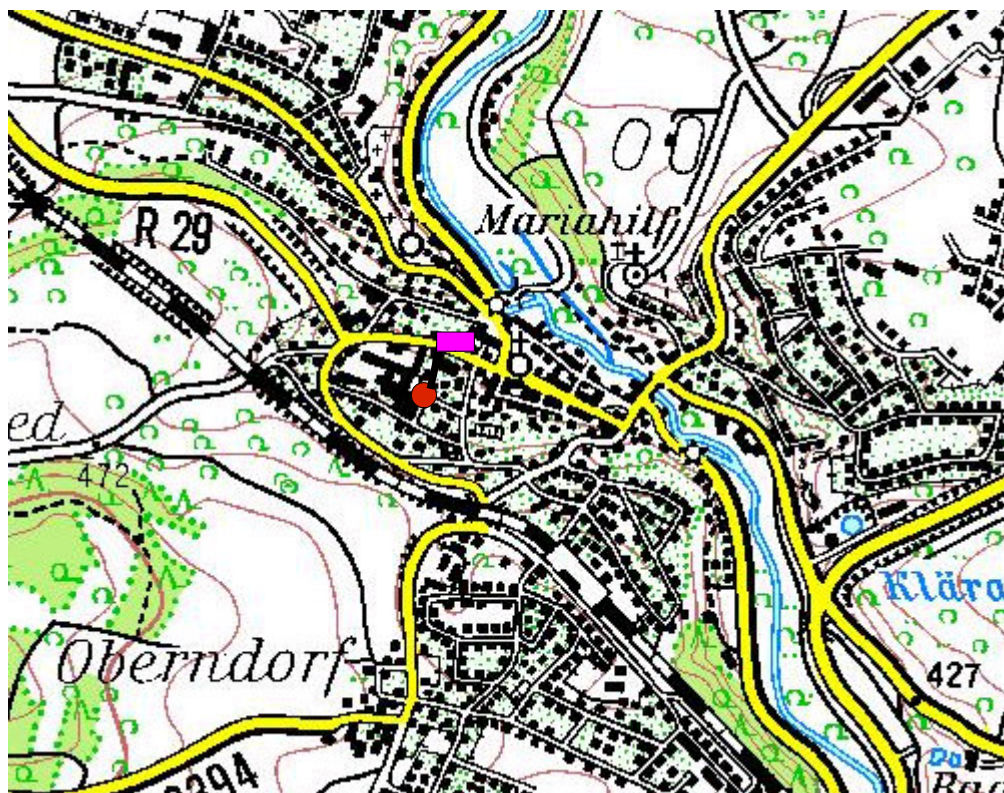

R29=Anfahrt aus Parsberg      Anfahrt BAB Pfraundorf

Anfahrt aus HEMAU      Anfahrt BAB Laaber